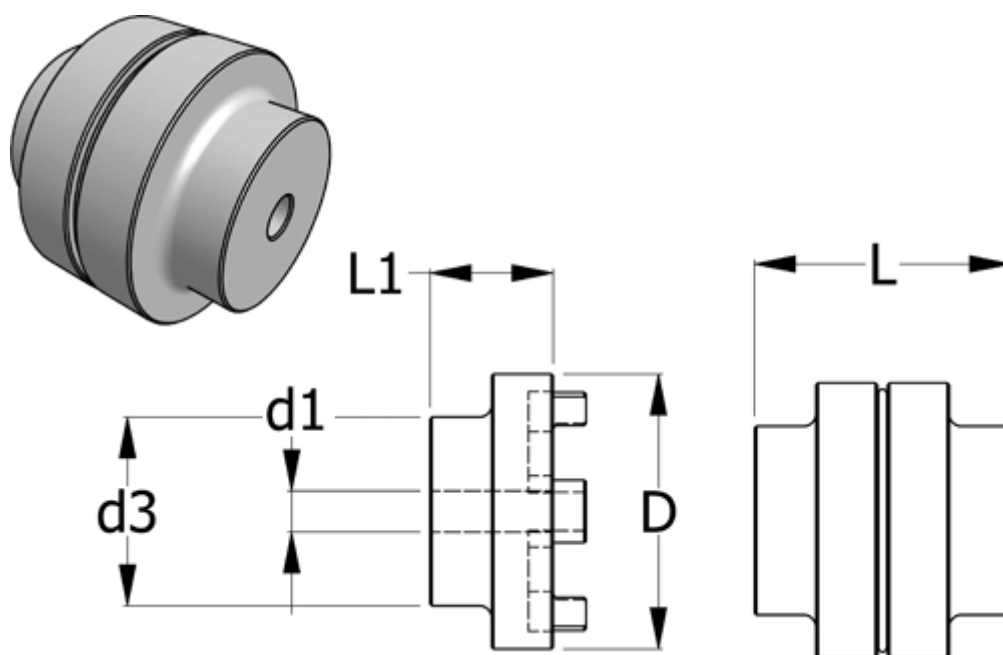

Varenummer: 3301050101
Beskrivelse: Normex Nav 101 for type E og G str. 50
Maks. boring 19 mm

Mål

D	= 50
d1 max	= 19
d3	= 33
L	= 52.0
L1	= 25